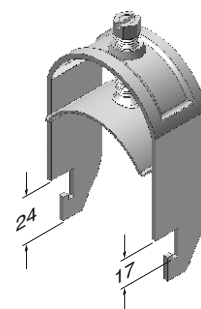

►► КАБЕЛЬНЫЕ ЗАЖИМЫ BRA

Наименование	Ø mm	x mm	Вес (кг/шт)	Код заказа
Кабельные зажимы BRA 1-12	12	20	0,041	1004215
Кабельные зажимы BRA 1-16	16	20	0,046	1004309
Кабельные зажимы BRA 1-20	20	20	0,061	1004214
Кабельные зажимы BRA 1-24	24	20	0,065	1004213
Кабельные зажимы BRA 1-28	28	20	0,070	1004307
Кабельные зажимы BRA 1-32	32	20	0,075	1004212
Кабельные зажимы BRA 1-36	36	20	0,081	1004211
Кабельные зажимы BRA 1-40	40	30	0,087	1004305
Кабельные зажимы BRA 1-44	44	30	0,094	1004210
Кабельные зажимы BRA 1-48	48	30	0,099	1004209
Кабельные зажимы BRA 1-52	52	30	0,104	1004303
Кабельные зажимы BRA 1-56	56	30	0,109	1004208
Кабельные зажимы BRA 1-60	60	30	0,114	1004207
Кабельные зажимы BRA 1-64	64	30	0,120	1004206
Кабельные зажимы BRA 1-70	70	30	0,126	1004205
Кабельные зажимы BRA 1-76	76	30	0,132	1004204
Кабельные зажимы BRA 1-82	82	30	0,138	1004203
Кабельные зажимы BRA 1-88	88	30	0,145	1004202
Кабельные зажимы BRA 1-94	94	30	0,151	1004201
Кабельные зажимы BRA 1-100	100	30	0,159	1004200