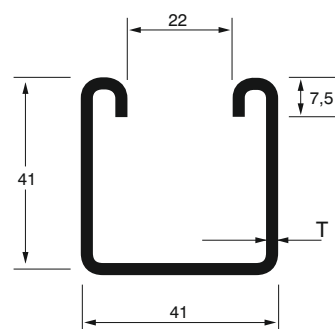

►► КАБЕЛЬНЫЕ ЗАЖИМЫ BRA

Наименование	Ø mm	x mm	Вес (кг/шт)	Код заказа
Кабельные зажимы BRA 1-12	12	20	0,041	1004215
Кабельные зажимы BRA 1-16	16	20	0,046	1004309
Кабельные зажимы BRA 1-20	20	20	0,061	1004214
Кабельные зажимы BRA 1-24	24	20	0,065	1004213
Кабельные зажимы BRA 1-28	28	20	0,070	1004307
Кабельные зажимы BRA 1-32	32	20	0,075	1004212
Кабельные зажимы BRA 1-36	36	20	0,081	1004211
Кабельные зажимы BRA 1-40	40	30	0,087	1004305
Кабельные зажимы BRA 1-44	44	30	0,094	1004210
Кабельные зажимы BRA 1-48	48	30	0,099	1004209
Кабельные зажимы BRA 1-52	52	30	0,104	1004303
Кабельные зажимы BRA 1-56	56	30	0,109	1004208
Кабельные зажимы BRA 1-60	60	30	0,114	1004207
Кабельные зажимы BRA 1-64	64	30	0,120	1004206
Кабельные зажимы BRA 1-70	70	30	0,126	1004205
Кабельные зажимы BRA 1-76	76	30	0,132	1004204
Кабельные зажимы BRA 1-82	82	30	0,138	1004203
Кабельные зажимы BRA 1-88	88	30	0,145	1004202
Кабельные зажимы BRA 1-94	94	30	0,151	1004201
Кабельные зажимы BRA 1-100	100	30	0,159	1004200

■ Просим в своем заказе сообщить свой код заказа.

■ Просим позвонить в нашу компанию для заказов специального размера.

■ Вес продукции приблизительной тяжести,

± % 10 может меняться