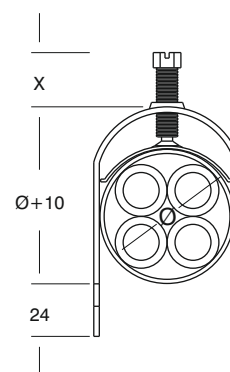

►► КАБЕЛЬНЫЕ ЗАЖИМЫ BRA

Наименование	Ø mm	x mm	Вес (кг/шт)	Код заказа
Кабельные зажимы BRA 1-12	12	20	0,041	1004215
Кабельные зажимы BRA 1-16	16	20	0,046	1004309
Кабельные зажимы BRA 1-20	20	20	0,061	1004214
Кабельные зажимы BRA 1-24	24	20	0,065	1004213
Кабельные зажимы BRA 1-28	28	20	0,070	1004307
Кабельные зажимы BRA 1-32	32	20	0,075	1004212
Кабельные зажимы BRA 1-36	36	20	0,081	1004211
Кабельные зажимы BRA 1-40	40	30	0,087	1004305
Кабельные зажимы BRA 1-44	44	30	0,094	1004210
Кабельные зажимы BRA 1-48	48	30	0,099	1004209
Кабельные зажимы BRA 1-52	52	30	0,104	1004303
Кабельные зажимы BRA 1-56	56	30	0,109	1004208
Кабельные зажимы BRA 1-60	60	30	0,114	1004207
Кабельные зажимы BRA 1-64	64	30	0,120	1004206
Кабельные зажимы BRA 1-70	70	30	0,126	1004205
Кабельные зажимы BRA 1-76	76	30	0,132	1004204
Кабельные зажимы BRA 1-82	82	30	0,138	1004203
Кабельные зажимы BRA 1-88	88	30	0,145	1004202
Кабельные зажимы BRA 1-94	94	30	0,151	1004201
Кабельные зажимы BRA 1-100	100	30	0,159	1004200

■ Просим в своем заказе сообщить свой код заказа.

■ Просим позвонить в нашу компанию для заказов специального размера.

■ Вес продукции приблизительной тяжести,

± % 10 может меняться