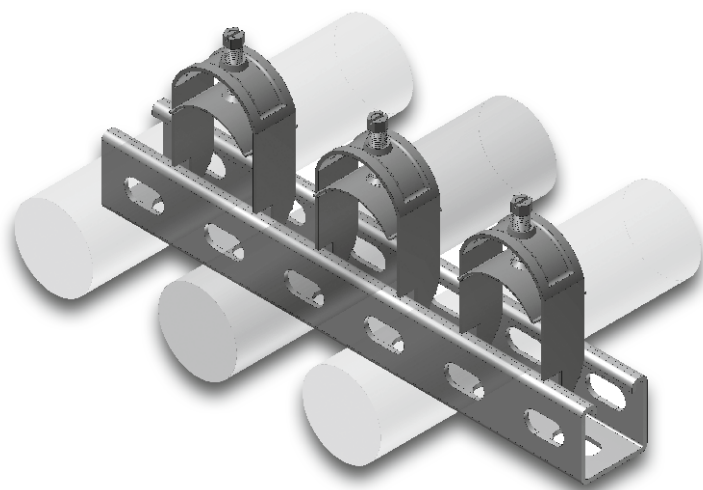

►► КАБЕЛЬНЫЕ ЗАЖИМЫ BRA

Наименование	Ø mm	x mm	Вес (кг/шт)	Код заказа
Кабельные зажимы BRA 1-12	12	20	0,041	1004215
Кабельные зажимы BRA 1-16	16	20	0,046	1004309
Кабельные зажимы BRA 1-20	20	20	0,061	1004214
Кабельные зажимы BRA 1-24	24	20	0,065	1004213
Кабельные зажимы BRA 1-28	28	20	0,070	1004307
Кабельные зажимы BRA 1-32	32	20	0,075	1004212
Кабельные зажимы BRA 1-36	36	20	0,081	1004211
Кабельные зажимы BRA 1-40	40	30	0,087	1004305
Кабельные зажимы BRA 1-44	44	30	0,094	1004210
Кабельные зажимы BRA 1-48	48	30	0,099	1004209
Кабельные зажимы BRA 1-52	52	30	0,104	1004303
Кабельные зажимы BRA 1-56	56	30	0,109	1004208
Кабельные зажимы BRA 1-60	60	30	0,114	1004207
Кабельные зажимы BRA 1-64	64	30	0,120	1004206
Кабельные зажимы BRA 1-70	70	30	0,126	1004205
Кабельные зажимы BRA 1-76	76	30	0,132	1004204
Кабельные зажимы BRA 1-82	82	30	0,138	1004203
Кабельные зажимы BRA 1-88	88	30	0,145	1004202
Кабельные зажимы BRA 1-94	94	30	0,151	1004201
Кабельные зажимы BRA 1-100	100	30	0,159	1004200