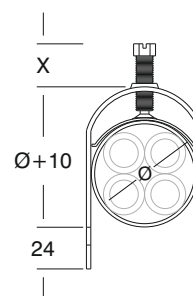

►► ВРА КАБЕЛЬНЫЕ ЗАЖИМЫ

Наименование	Ø мм	х мм	Вес (кг/м)	Код заказа
КМ 1-12 КАБЕЛЬНЫЕ ЗАЖИМЫ	12	20	0,041	1008041
КМ 1-16 КАБЕЛЬНЫЕ ЗАЖИМЫ	16	20	0,046	1008042
КМ 1-20 КАБЕЛЬНЫЕ ЗАЖИМЫ	20	20	0,061	1008043
КМ 1-24 КАБЕЛЬНЫЕ ЗАЖИМЫ	24	20	0,065	1008044
КМ 1-28 КАБЕЛЬНЫЕ ЗАЖИМЫ	28	20	0,070	1008045
КМ 1-32 КАБЕЛЬНЫЕ ЗАЖИМЫ	32	20	0,075	1008046
КМ 1-36 КАБЕЛЬНЫЕ ЗАЖИМЫ	36	20	0,081	1008047
КМ 1-40 КАБЕЛЬНЫЕ ЗАЖИМЫ	40	30	0,087	1008048
КМ 1-44 КАБЕЛЬНЫЕ ЗАЖИМЫ	44	30	0,094	1008049
КМ 1-48 КАБЕЛЬНЫЕ ЗАЖИМЫ	48	30	0,099	1008050
КМ 1-52 КАБЕЛЬНЫЕ ЗАЖИМЫ	52	30	0,104	1008051
КМ 1-56 КАБЕЛЬНЫЕ ЗАЖИМЫ	56	30	0,109	1008052
КМ 1-60 КАБЕЛЬНЫЕ ЗАЖИМЫ	60	30	0,114	1008053
КМ 1-64 КАБЕЛЬНЫЕ ЗАЖИМЫ	64	30	0,120	1008054
КМ 1-70 КАБЕЛЬНЫЕ ЗАЖИМЫ	70	30	0,126	1008055
КМ 1-76 КАБЕЛЬНЫЕ ЗАЖИМЫ	76	30	0,132	1008056
КМ 1-82 КАБЕЛЬНЫЕ ЗАЖИМЫ	82	30	0,138	1008057
КМ 1-88 КАБЕЛЬНЫЕ ЗАЖИМЫ	88	30	0,145	1008058
КМ 1-94 КАБЕЛЬНЫЕ ЗАЖИМЫ	94	30	0,151	1008059
КМ 1-100 КАБЕЛЬНЫЕ ЗАЖИМЫ	100	30	0,159	1008060

- Пожалуйста, не забудьте указать код изделия в заказе.
- В случае если необходимы изделия других размеров, пожалуйста, обратитесь в нашу компанию.
- Вес изделий имеет приблизительные значения и может изменяться в диапазоне $\pm 10\%$.