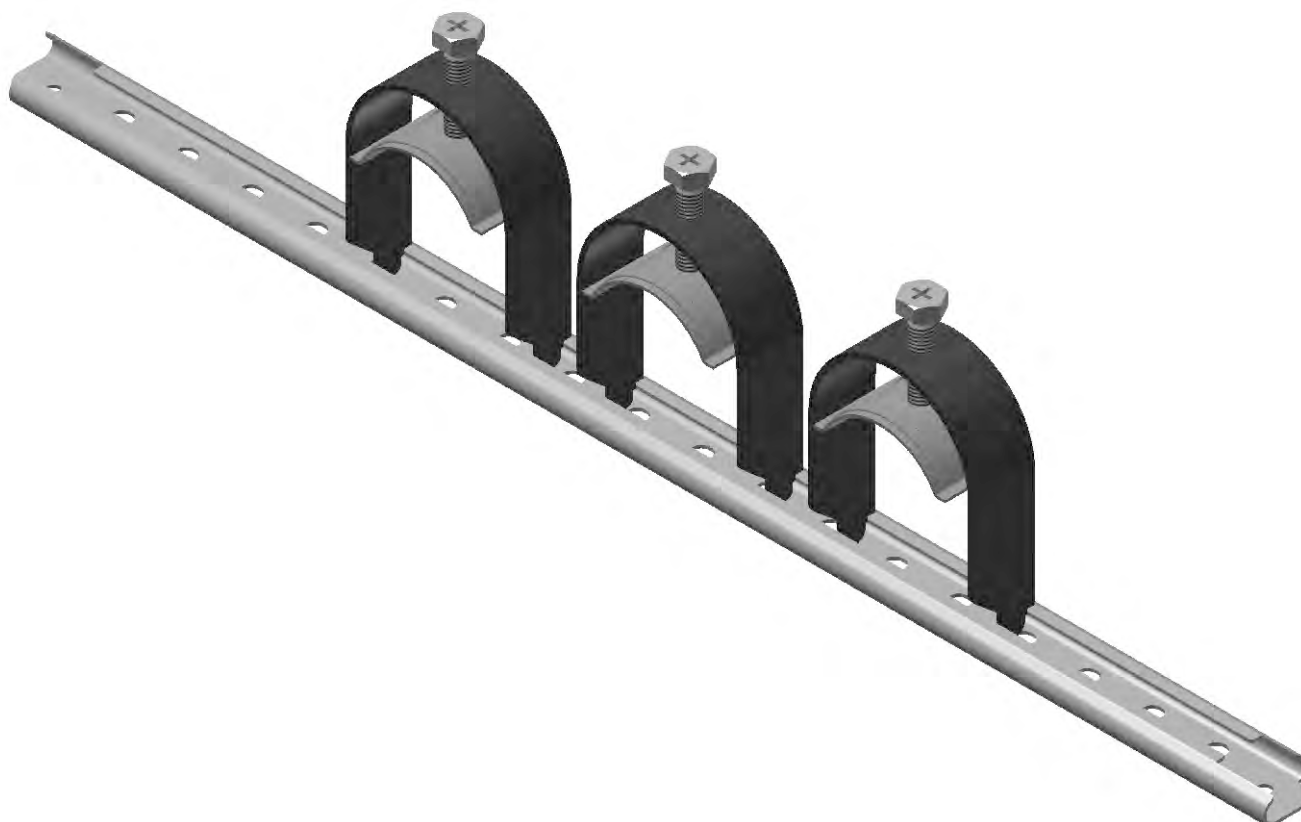

►► ВРА КАБЕЛЬНЫЕ ЗАЖИМЫ

Наименование	Ø мм	х мм	Вес (кг/м)	Код заказа
КМ 1-12 КАБЕЛЬНЫЕ ЗАЖИМЫ	12	20	0,041	1008041
КМ 1-16 КАБЕЛЬНЫЕ ЗАЖИМЫ	16	20	0,046	1008042
КМ 1-20 КАБЕЛЬНЫЕ ЗАЖИМЫ	20	20	0,061	1008043
КМ 1-24 КАБЕЛЬНЫЕ ЗАЖИМЫ	24	20	0,065	1008044
КМ 1-28 КАБЕЛЬНЫЕ ЗАЖИМЫ	28	20	0,070	1008045
КМ 1-32 КАБЕЛЬНЫЕ ЗАЖИМЫ	32	20	0,075	1008046
КМ 1-36 КАБЕЛЬНЫЕ ЗАЖИМЫ	36	20	0,081	1008047
КМ 1-40 КАБЕЛЬНЫЕ ЗАЖИМЫ	40	30	0,087	1008048
КМ 1-44 КАБЕЛЬНЫЕ ЗАЖИМЫ	44	30	0,094	1008049
КМ 1-48 КАБЕЛЬНЫЕ ЗАЖИМЫ	48	30	0,099	1008050
КМ 1-52 КАБЕЛЬНЫЕ ЗАЖИМЫ	52	30	0,104	1008051
КМ 1-56 КАБЕЛЬНЫЕ ЗАЖИМЫ	56	30	0,109	1008052
КМ 1-60 КАБЕЛЬНЫЕ ЗАЖИМЫ	60	30	0,114	1008053
КМ 1-64 КАБЕЛЬНЫЕ ЗАЖИМЫ	64	30	0,120	1008054
КМ 1-70 КАБЕЛЬНЫЕ ЗАЖИМЫ	70	30	0,126	1008055
КМ 1-76 КАБЕЛЬНЫЕ ЗАЖИМЫ	76	30	0,132	1008056
КМ 1-82 КАБЕЛЬНЫЕ ЗАЖИМЫ	82	30	0,138	1008057
КМ 1-88 КАБЕЛЬНЫЕ ЗАЖИМЫ	88	30	0,145	1008058
КМ 1-94 КАБЕЛЬНЫЕ ЗАЖИМЫ	94	30	0,151	1008059
КМ 1-100 КАБЕЛЬНЫЕ ЗАЖИМЫ	100	30	0,159	1008060